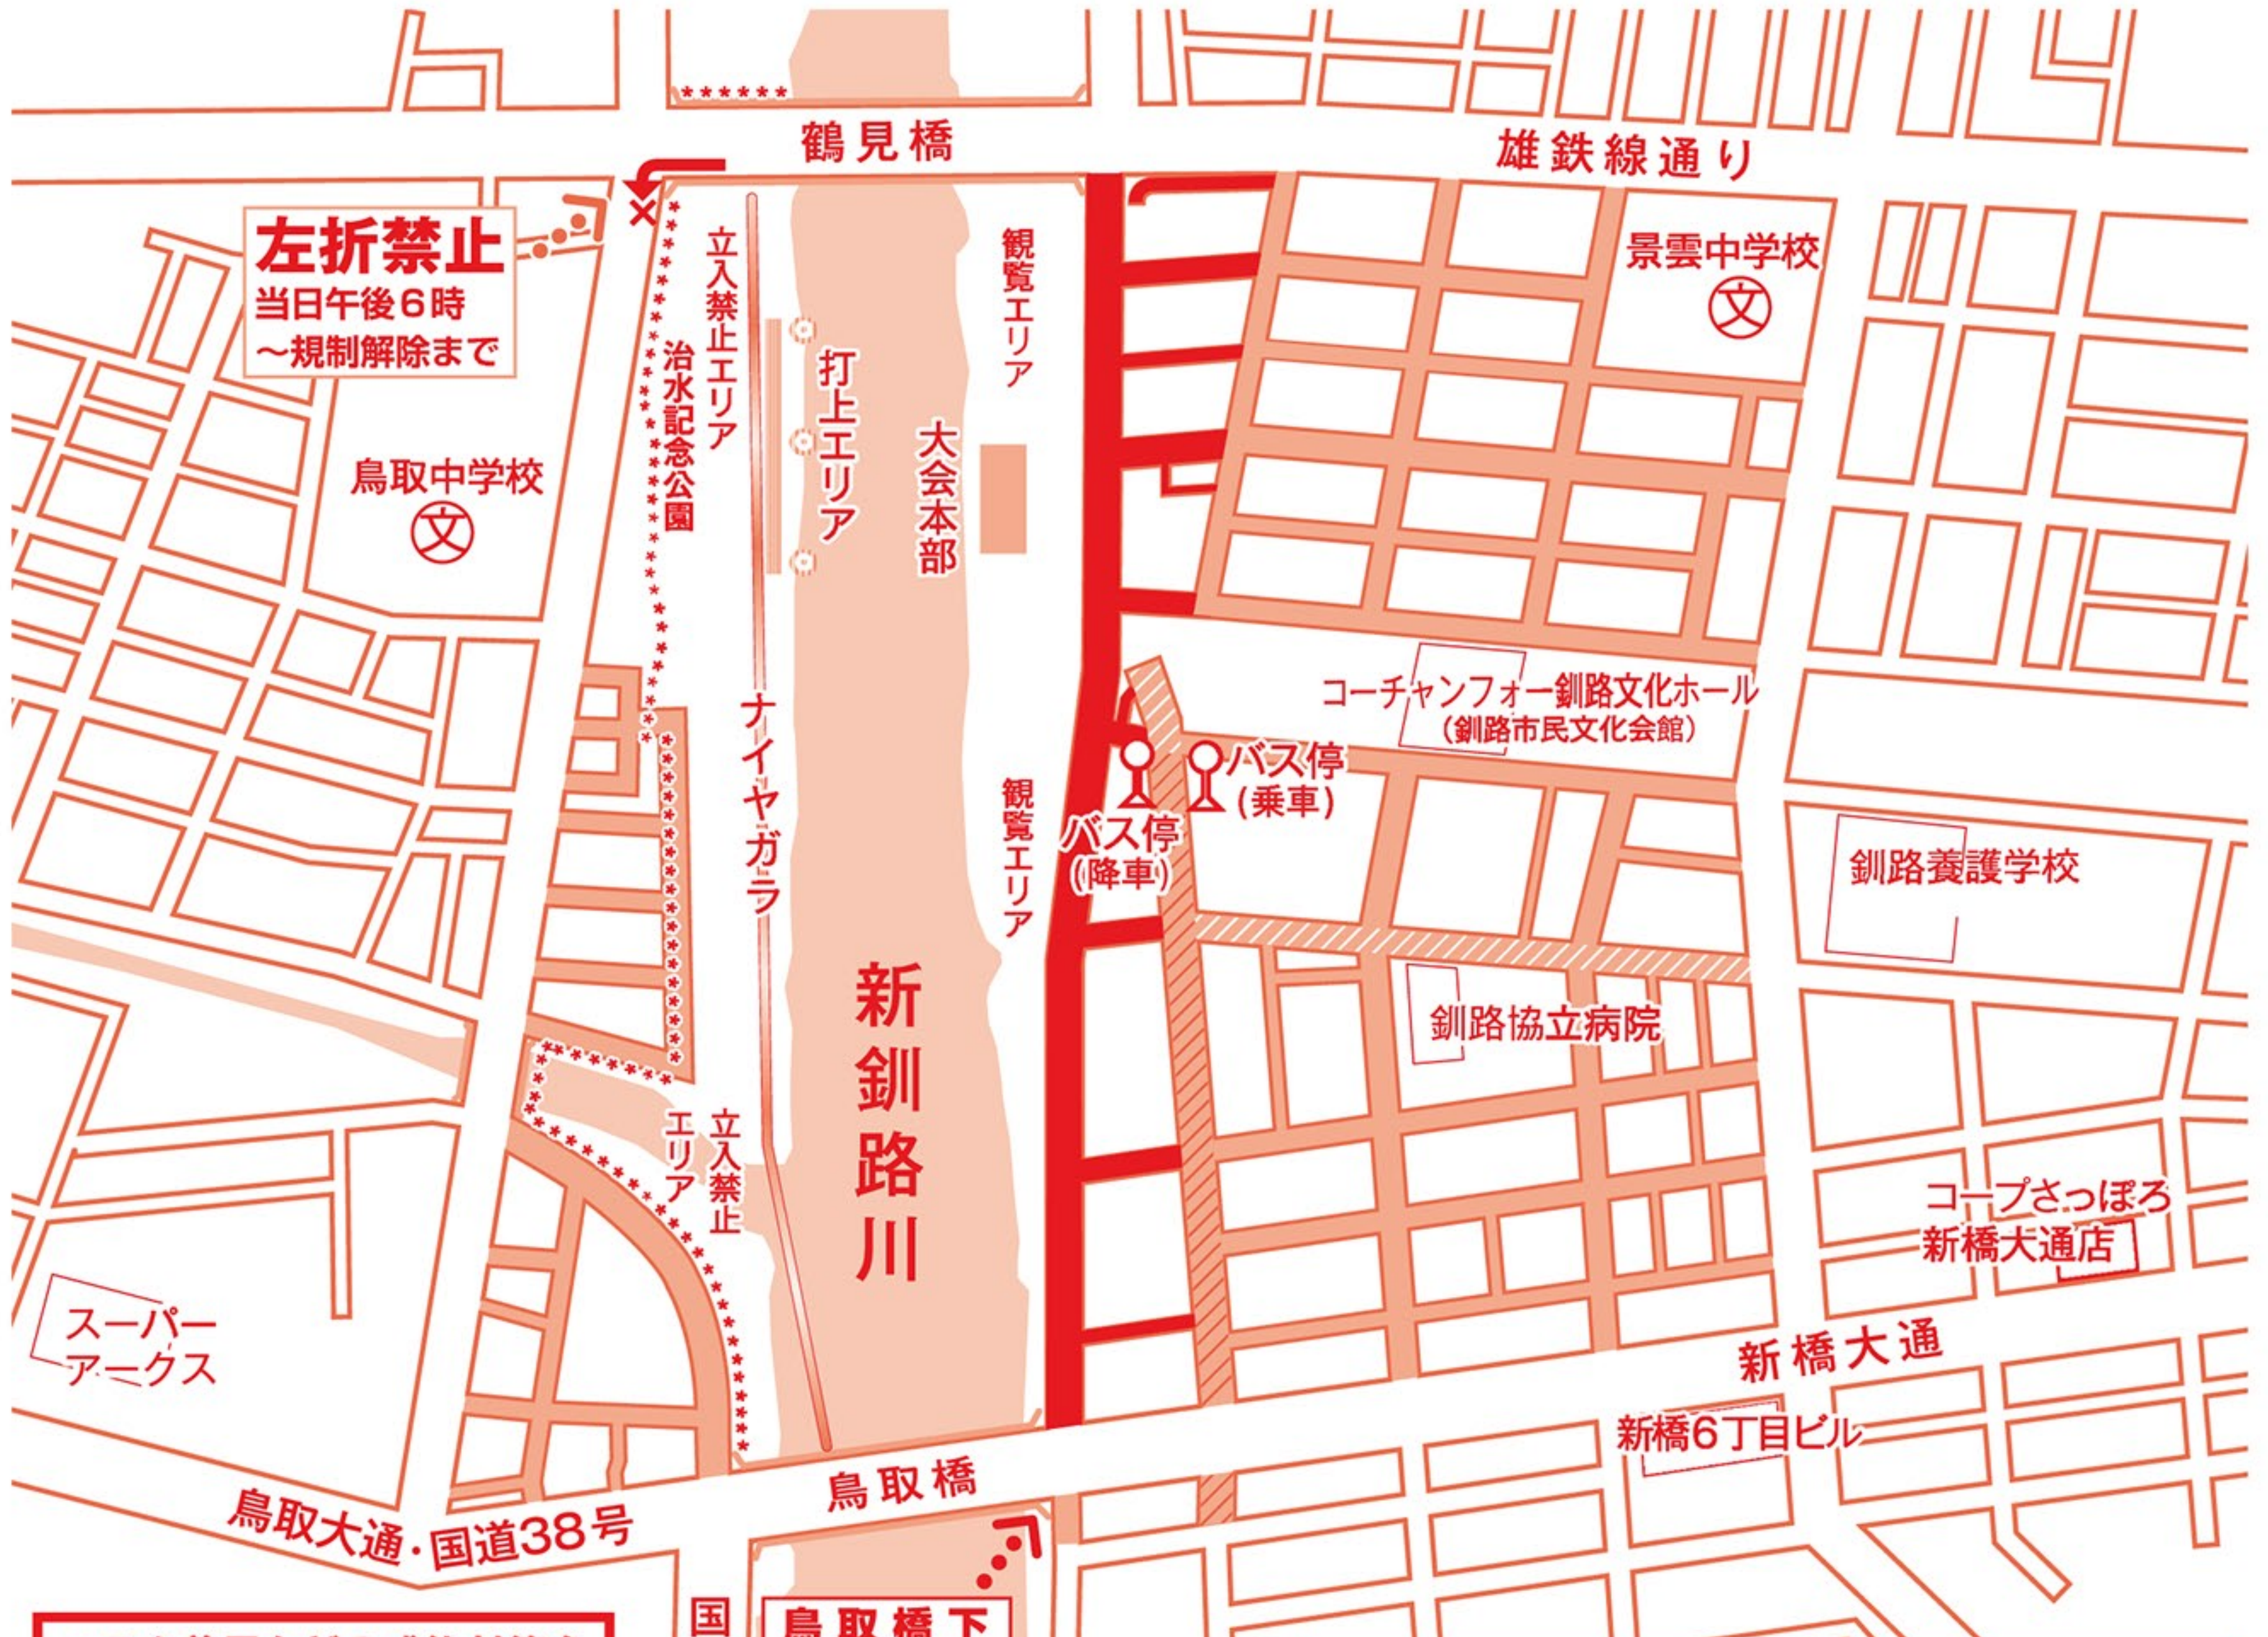

全長
約1km

第63回

鉧新

名物特大ナイヤガラ瀑上

花火大会

雨天
順延

8月16日(水)

新鉧路川鳥取橋上手緑地公園

マスク着用などの感染対策を十分にとりご観覧ください。発熱、せき、頭痛、倦怠感、のどの痛みなどの症状がある場合はご来場をご遠慮ください。

鳥取橋下通り抜け禁止
当日午後6時～規制解除まで

車両通行止

- 当日午後3時～規制解除まで
- 当日午後6時～規制解除まで
- 当日午後6時～規制解除まで
バス・ハイヤー・タクシー除く
- 当日午後6時～規制解除まで
バス除く

お越しの際は、くしろバス花火大会臨時バス、公共交通機関をご利用下さい。

花火大会観覧の注意事項

●車両通行止区域は午後6時(一部午後3時)から花火終了まで通行止めになります。●会場周辺には駐車場がありませんので、バス、ハイヤーをご利用下さい。●鳥取橋・鶴見橋上での立ち止まり観覧は禁止いたします。●会場略図にある立入禁止区域内は危険ですから立入らないこと。特に鳥取橋右岸(日本製紙側)上手の道路下及び川べりは立入禁止となっておりますから、左岸(治水側)の観覧席で見物して下さい。●車輛通行止めの道路に車輛を乗り入れないこと。又、橋上での車輛の停止を禁止します。●大会本部と鳥取橋間の観覧席は大変混雑するうえ、急な土手になっておりますので移動には充分注意して下さい。●花火打ち上げ中、又は終了後でも不発火薬(ラッキョウ型のもの等)を見つけたら、直ちに警備員又は警察か消防へ届けて下さい。手でさわったり、持ち運ぶと危険です。●釧路協立病院への緊急車両や通院者の通行のさまたげにならないよう、路上駐車等は厳におやめください。