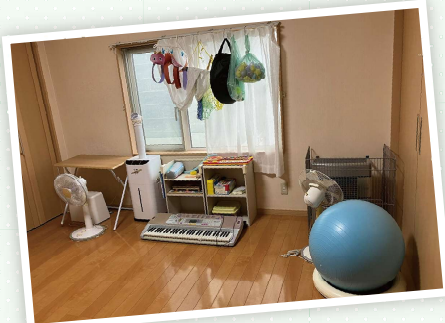

頑張っているあなたに
届いて欲しい

子育て応援サークル・団体

地域活動支援センター 親子の家

子どもと子育てに悩む保護者を応援!

就学前のお子さんを中心に、子育てに悩んでいる方や障がい・発達の遅れがあるお子さんとその兄弟が対象の親子で通えるアットホームなサロン。サービス利用は無料で、室内にはおもちゃや絵本があり個々に合わせた療育的な生活支援を行っています。子育て中のスタッフが複数いるので相談しやすく、定期的に茶話会やイベントも実施しています。開催情報はInstagramをチェックしてね♪